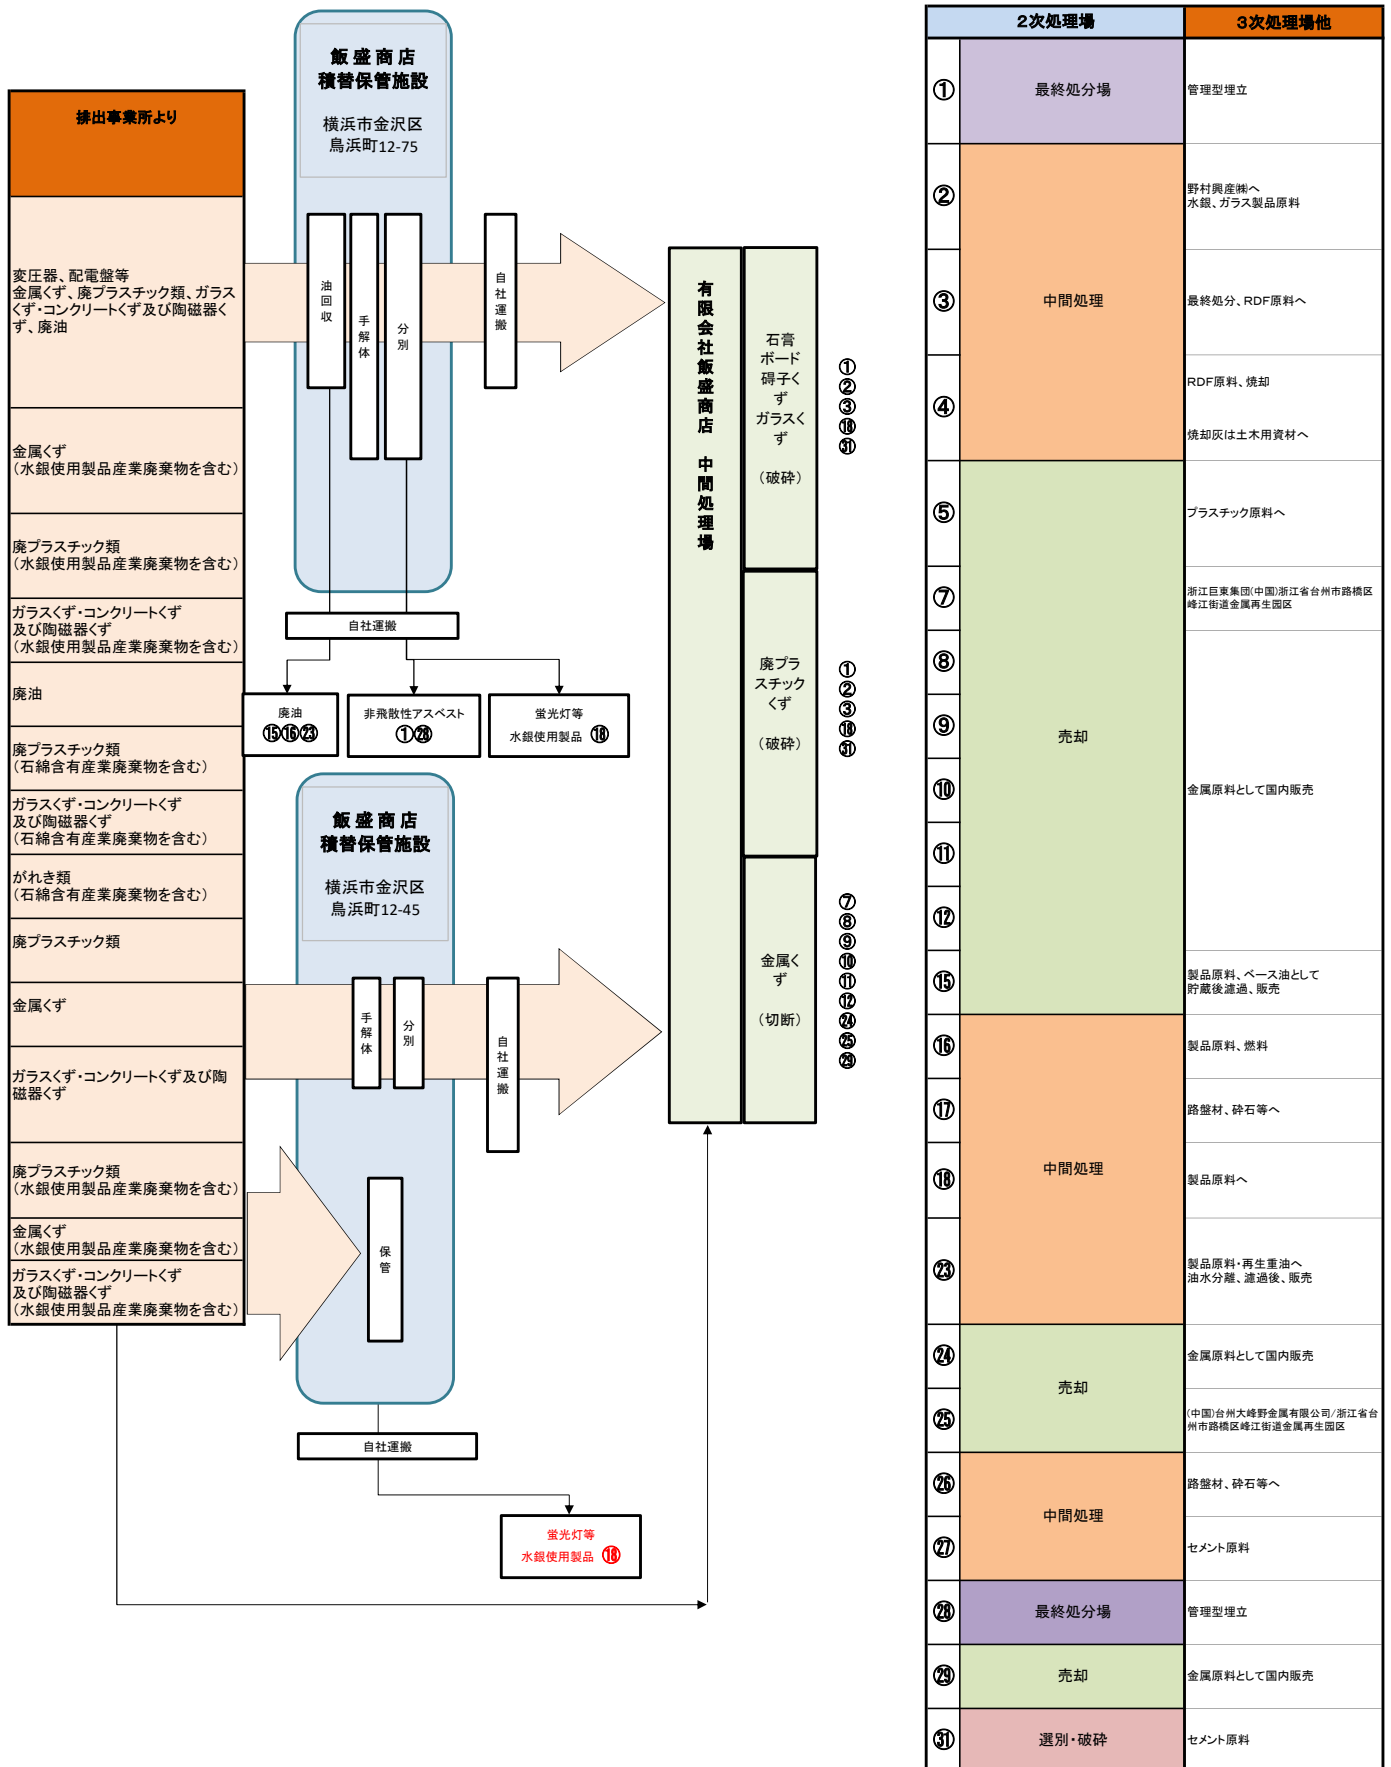

有限会社 飯盛商店 積替保管施設フロー図

事業場の処理工程図

令和2年5月12日現在

※廃PCB等、PCB汚染物、PCB処理物に関しては排出事業者が所有する、保管場所間の移動のみとする。