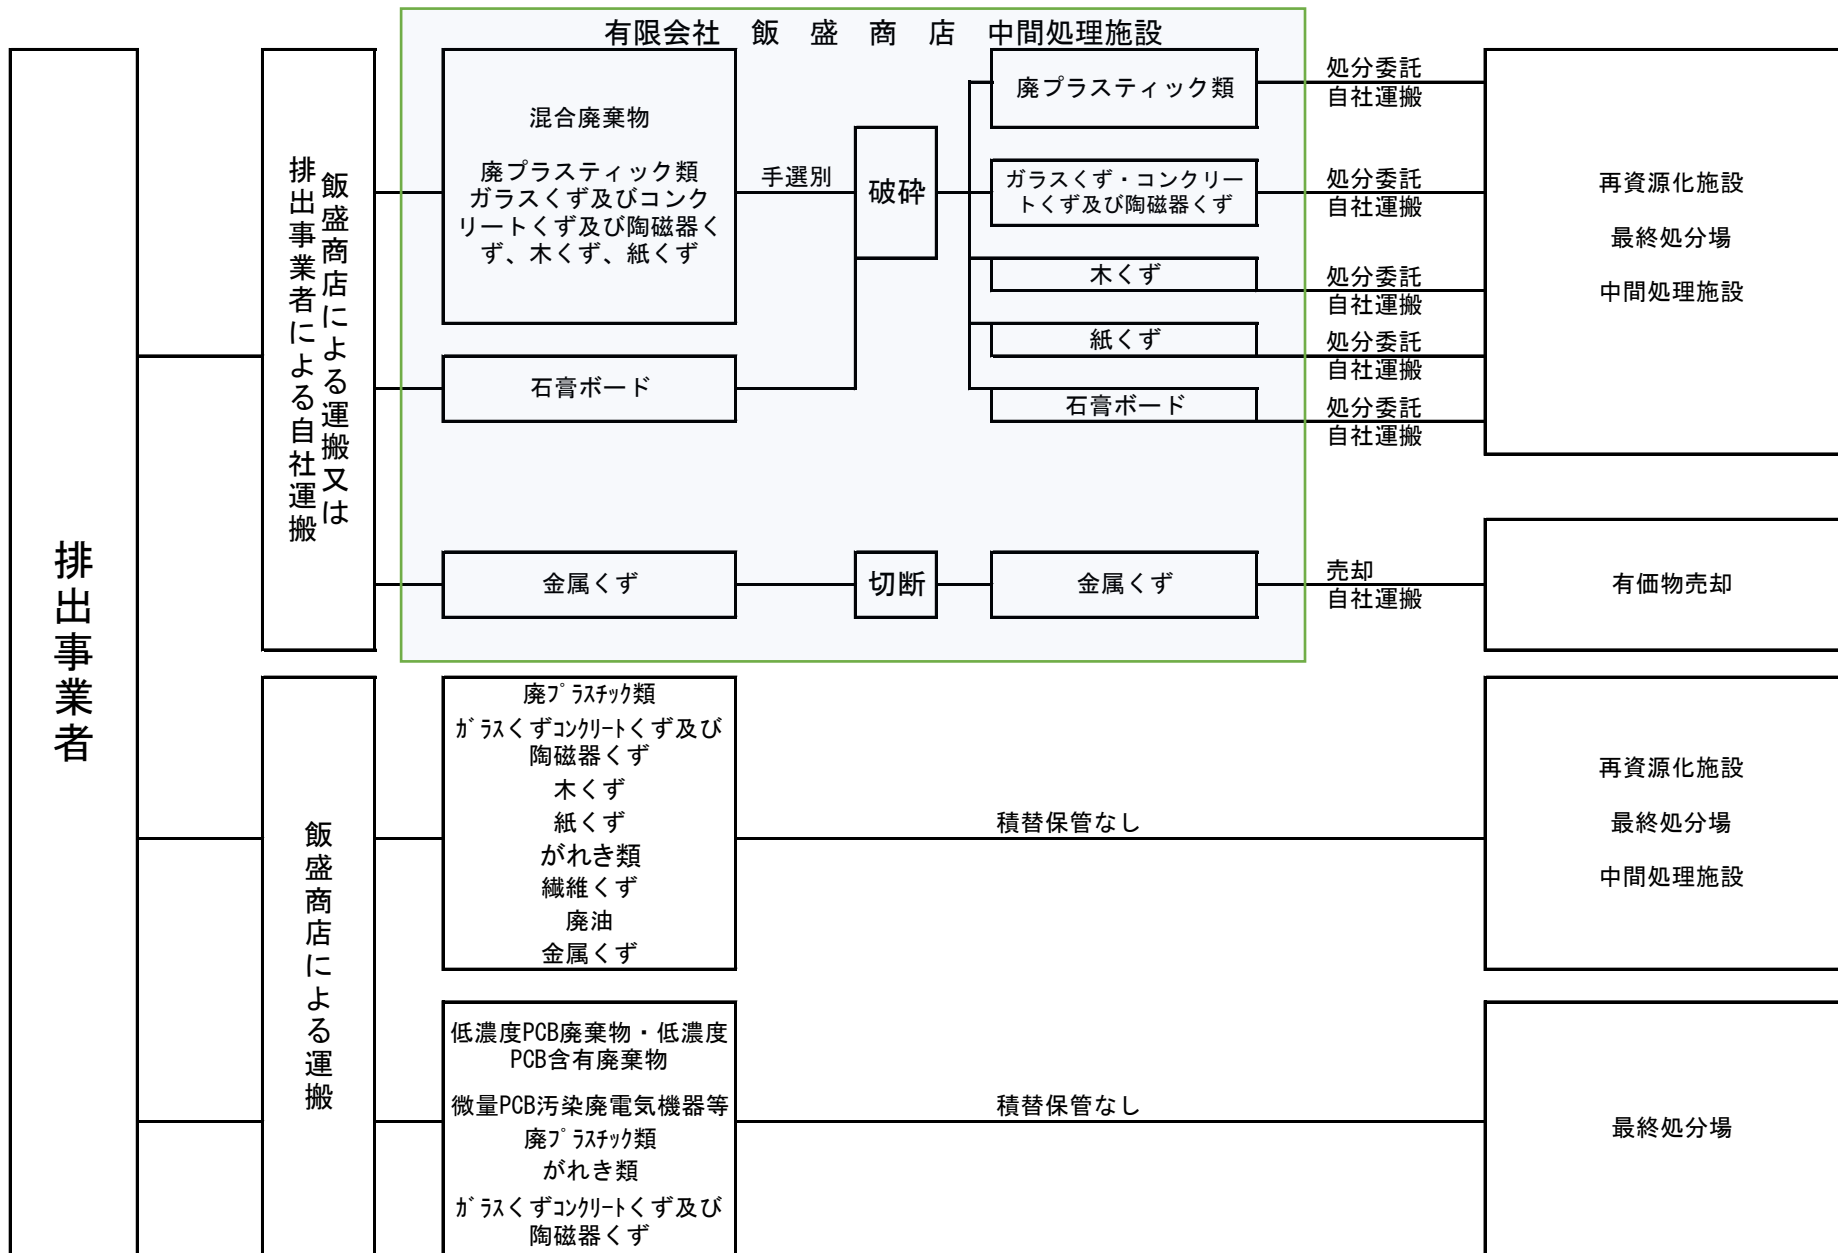

有限会社 飯盛商店 積替保管施設フロー図

事業場の処理工程図

令和2年5月12日現在

※廃PCB等、PCB汚染物、PCB処理物に関しては排出事業者が所有する、保管場所間の移動のみとする。